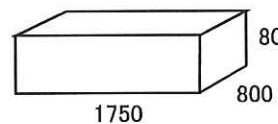

ハウスにケージを設置すれば飼い主様とペットがコミュニケーションをとることができます。ペットの怪我の手当てや看病をする場合も便利です。

プラスチックパットつきなので、ペットシートを敷いても簡単にお掃除ができます。

ケージ【小】  
小型・中型犬用（猫～柴犬）

販売価格：6,000 円  
(1セット3組入：1組あたり2,000円)  
※別途送料が発生します。

保管時折りたたみサイズ (mm)

ケージ【大】  
大型犬用（レトリバー）

販売価格：3,500 円  
(1セット1組入)  
※別途送料が発生します。

保管時折りたたみサイズ (mm)

セット内容（1組あたり）

- ・本体
  - ・扉・補強枠
  - ・敷パット（ダンボール）
  - ・敷パット（プラスチックダンボール）
  - ・お名前ラベル／ガムテープ
  - ・マジックテープ（連結用）
- ※【小】は1セット3組入

組み立て簡単！3ステップで完成します。

- ① 本体を組み立て、底をテープで留めます。
- ② 扉と補強枠を本体に入れます。
- ③ 天面をテープで留め、扉を開いて底パットを2枚入れます。