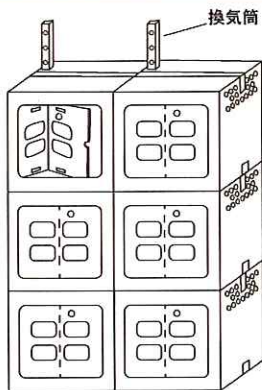

内開き扉で  
脱走防止

噛み付きに強い  
ネットつき

## 安心して同行避難していただくために…

災害発生時、避難所に設置するペット用ケージです。  
避難所に備えておけば、ペットと一緒に同じ避難所に避難できます。  
ペットを連れて避難してきた被災者も、ほかの被災者を気にせず安心して避難できます。

災害が発生してから避難所に物資が届き、生活環境が整い始めるまでおよそ3ヶ月かかるといわれています。避難所での3ヶ月間を少しでも快適に、清潔に過ごせるよう生まれたのが「災害時ペット簡易避難ケージ」です。  
ケージ本体は汚れに強い耐水性のダンボールを使用しています。ケージ内に敷くパットはプラスチック製で掃除が簡単にでき、取替えも可能なので清潔にお使いいただけます。ペットシートを敷いても汚れを気にせずお使いいただけます。  
避難場所の環境が整っていることでペットも飼い主様も安心して避難生活を送ることができます。

状況に応じてさまざまな使い方ができます。

連結できます

付属のマジックテープを貼り付けて連結できます。さらに夏季は換気筒を差し込んで換気することができます。ケージ同士のずれの防止にも効果的です。別売（開発中）のファンを取り付けて空気のとおりをよりよくすることもできます。（換気筒・ファンはオプションです。）

ハウス（別売）でユニットも作れます

ケージ（小）を最大9個まで収納できます。

扉は内開きなのでペットの脱走を防止します。