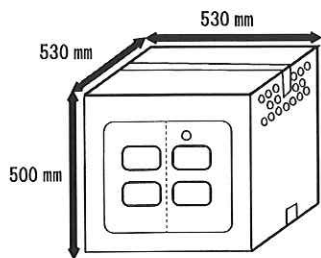

ケージ【小】
小型・中型犬用（猫～柴犬）

販売価格：6,000 円
(1セット3組入：1組あたり2,000円)
※別途送料が発生します。