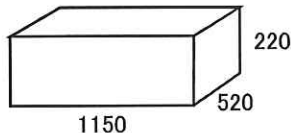

ハウスにケージを設置すれば飼い主様とペットがコミュニケーションをとることができます。ペットの怪我の手当てや看病をする場合も便利です。

プラスチックパットつきなので、ペットシートを敷いても簡単にお掃除ができます。

ケージ【小】  
小型・中型犬用（猫～柴犬）

販売価格：6,000 円  
(1セット3組入：1組あたり2,000円)  
※別途送料が発生します。

保管時折りたたみサイズ (mm)

ケージ【大】  
大型犬用（レトリバー）

販売価格：3,500 円  
(1セット1組入)  
※別途送料が発生します。

保管時折りたたみサイズ (mm)

セット内容（1組あたり）

- ・本体
  - ・扉・補強枠
  - ・敷パット（ダンボール）
  - ・敷パット（プラスチックダンボール）
  - ・お名前ラベル／ガムテープ
  - ・マジックテープ（連結用）
- ※【小】は1セット3組入

組み立て簡単！3ステップで完成します。

- ① 本体を組み立て、底をテープで留めます。
- ② 扉と補強枠を本体に入れます。
- ③ 天面をテープで留め、扉を開いて底パットを2枚入れます。