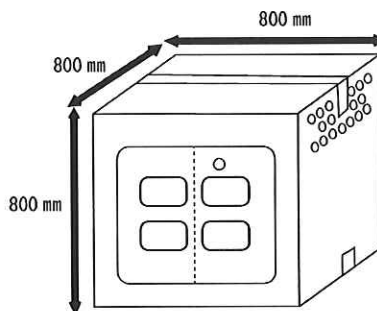

ハウスにケージを設置すれば飼い主様とペットがコミュニケーションをとることができます。ペットの怪我の手当てや看病をする場合も便利です。

プラスチックパットつきなので、ペットシートを敷いても簡単にお掃除ができます。

ケージ【小】  
小型・中型犬用（猫～柴犬）

販売価格：6,000 円  
(1セット3組入：1組あたり2,000円)  
※別途送料が発生します。

保管時折りたたみサイズ (mm)

ケージ【大】  
大型犬用（レトリバー）

販売価格：3,500 円  
(1セット1組入)  
※別途送料が発生します。

保管時折りたたみサイズ (mm)

セット内容（1組あたり）

- ・本体
  - ・扉・補強枠
  - ・敷パット（ダンボール）
  - ・敷パット（プラスチックダンボール）
  - ・お名前ラベル／ガムテープ
  - ・マジックテープ（連結用）
- ※【小】は1セット3組入

組み立て簡単！3ステップで完成します。

- ① 本体を組み立て、底をテープで留めます。
- ② 扉と補強枠を本体に入れます。
- ③ 天面をテープで留め、扉を開いて底パットを2枚入れます。